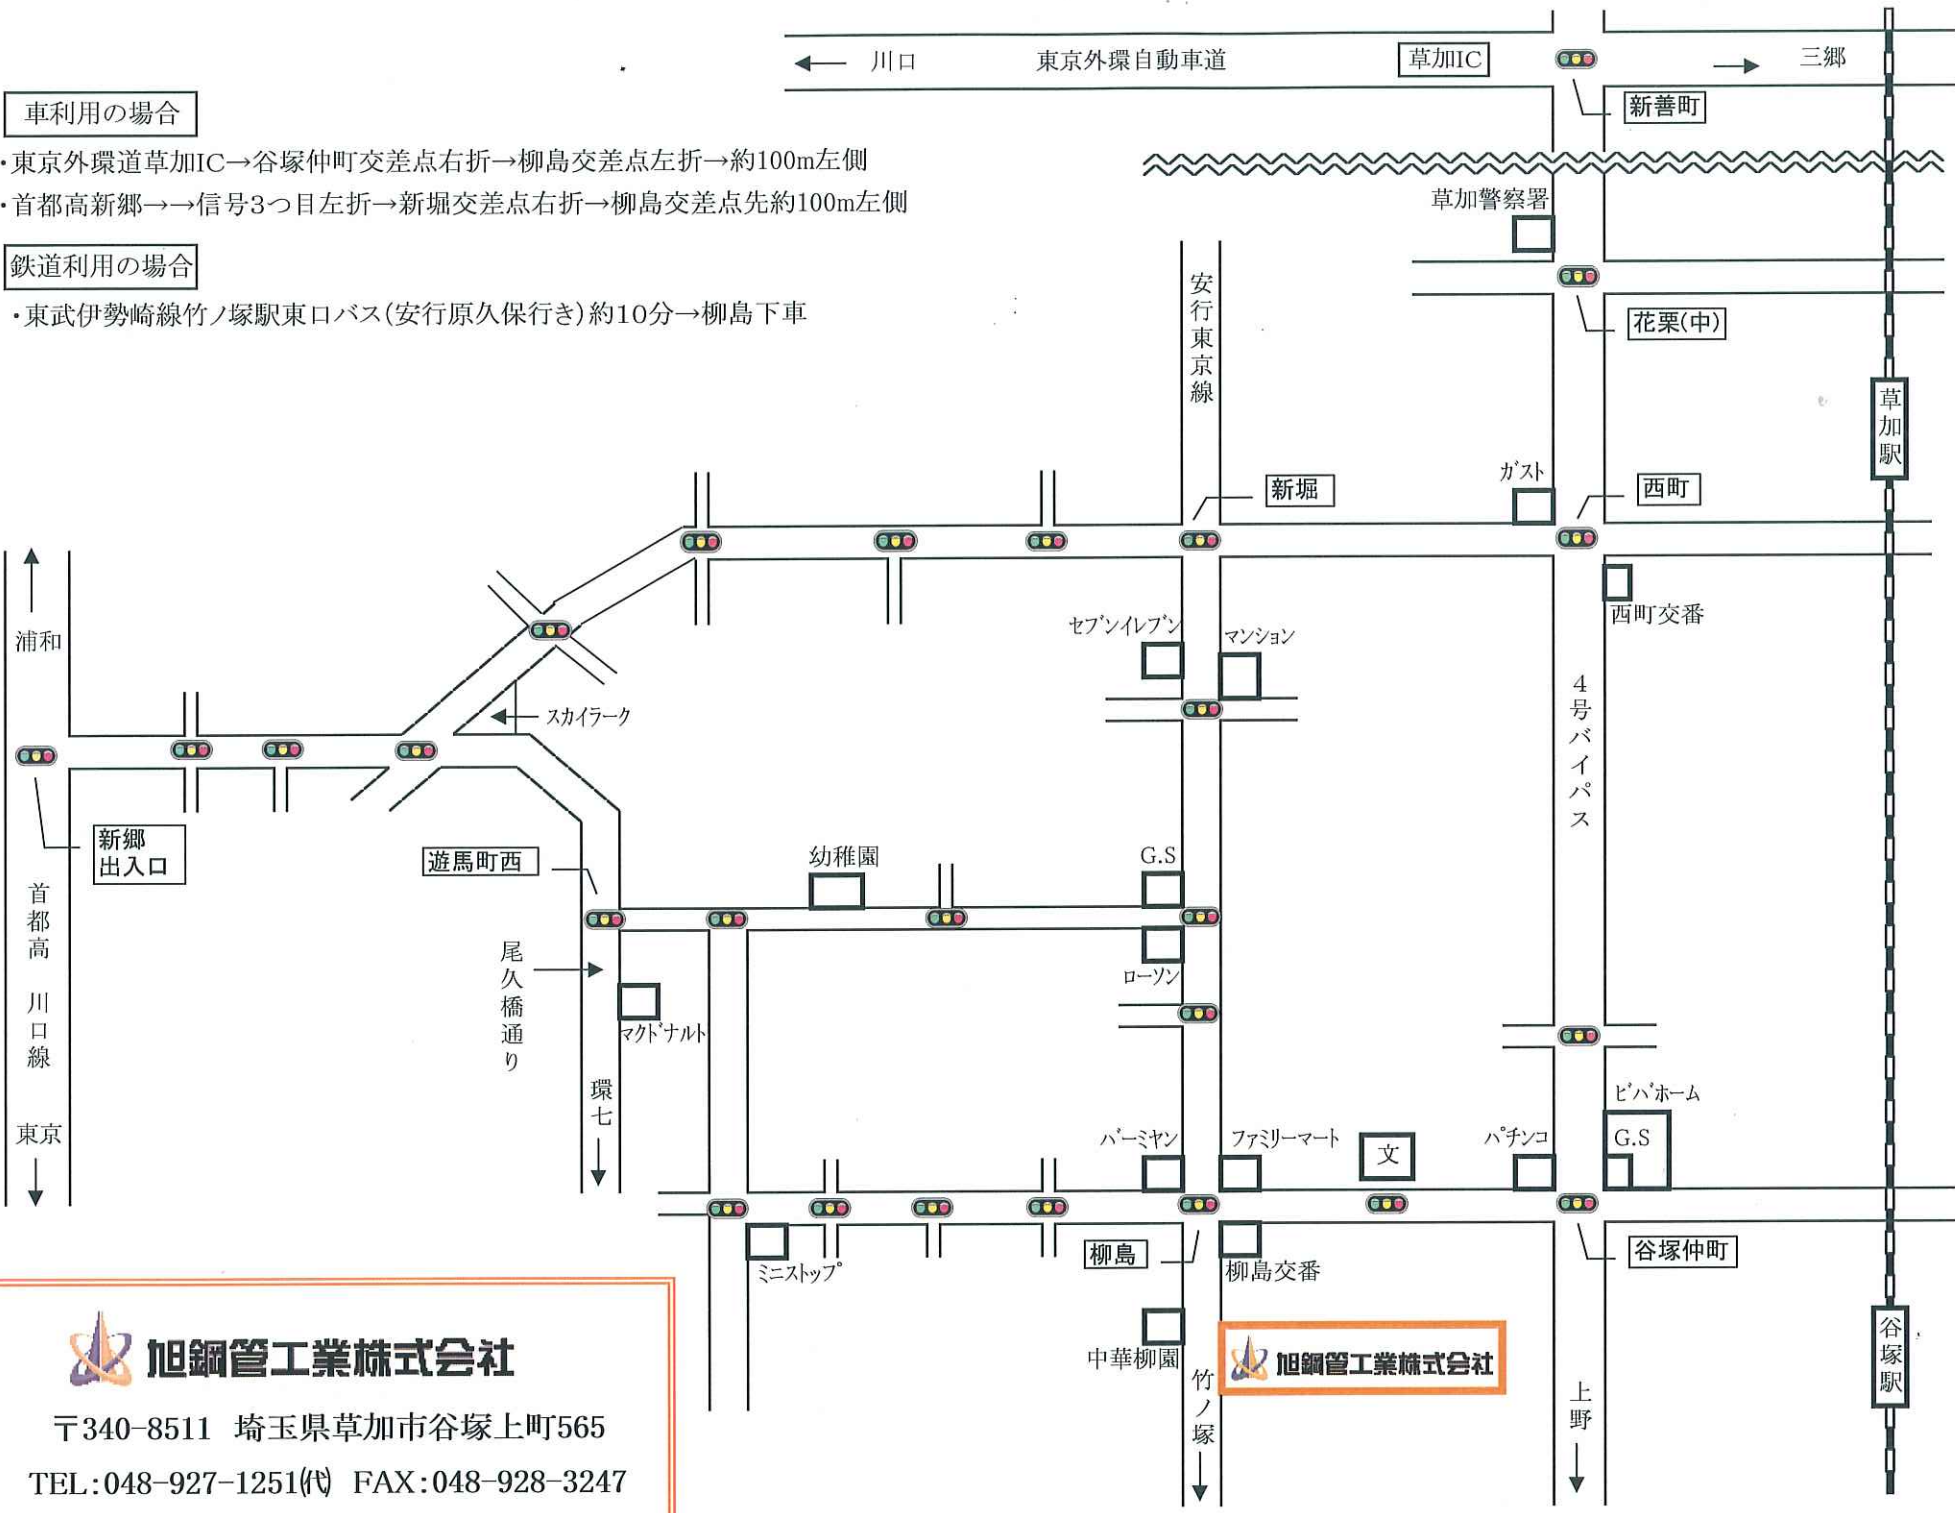

車利用の場合

- ・東京外環道草加IC→谷塚仲町交差点右折→柳島交差点左折→約100m左側
- ・首都高新郷→→信号3つ目左折→新堀交差点右折→柳島交差点先約100m左側

鉄道利用の場合

- ・東武伊勢崎線竹ノ塚駅東口バス(安行原久保行き)約10分→柳島下車

旭鋼管工業株式会社

〒340-8511 埼玉県草加市谷塚上町565

TEL:048-927-1251(代) FAX:048-928-3247

旭鋼管工業株式会社